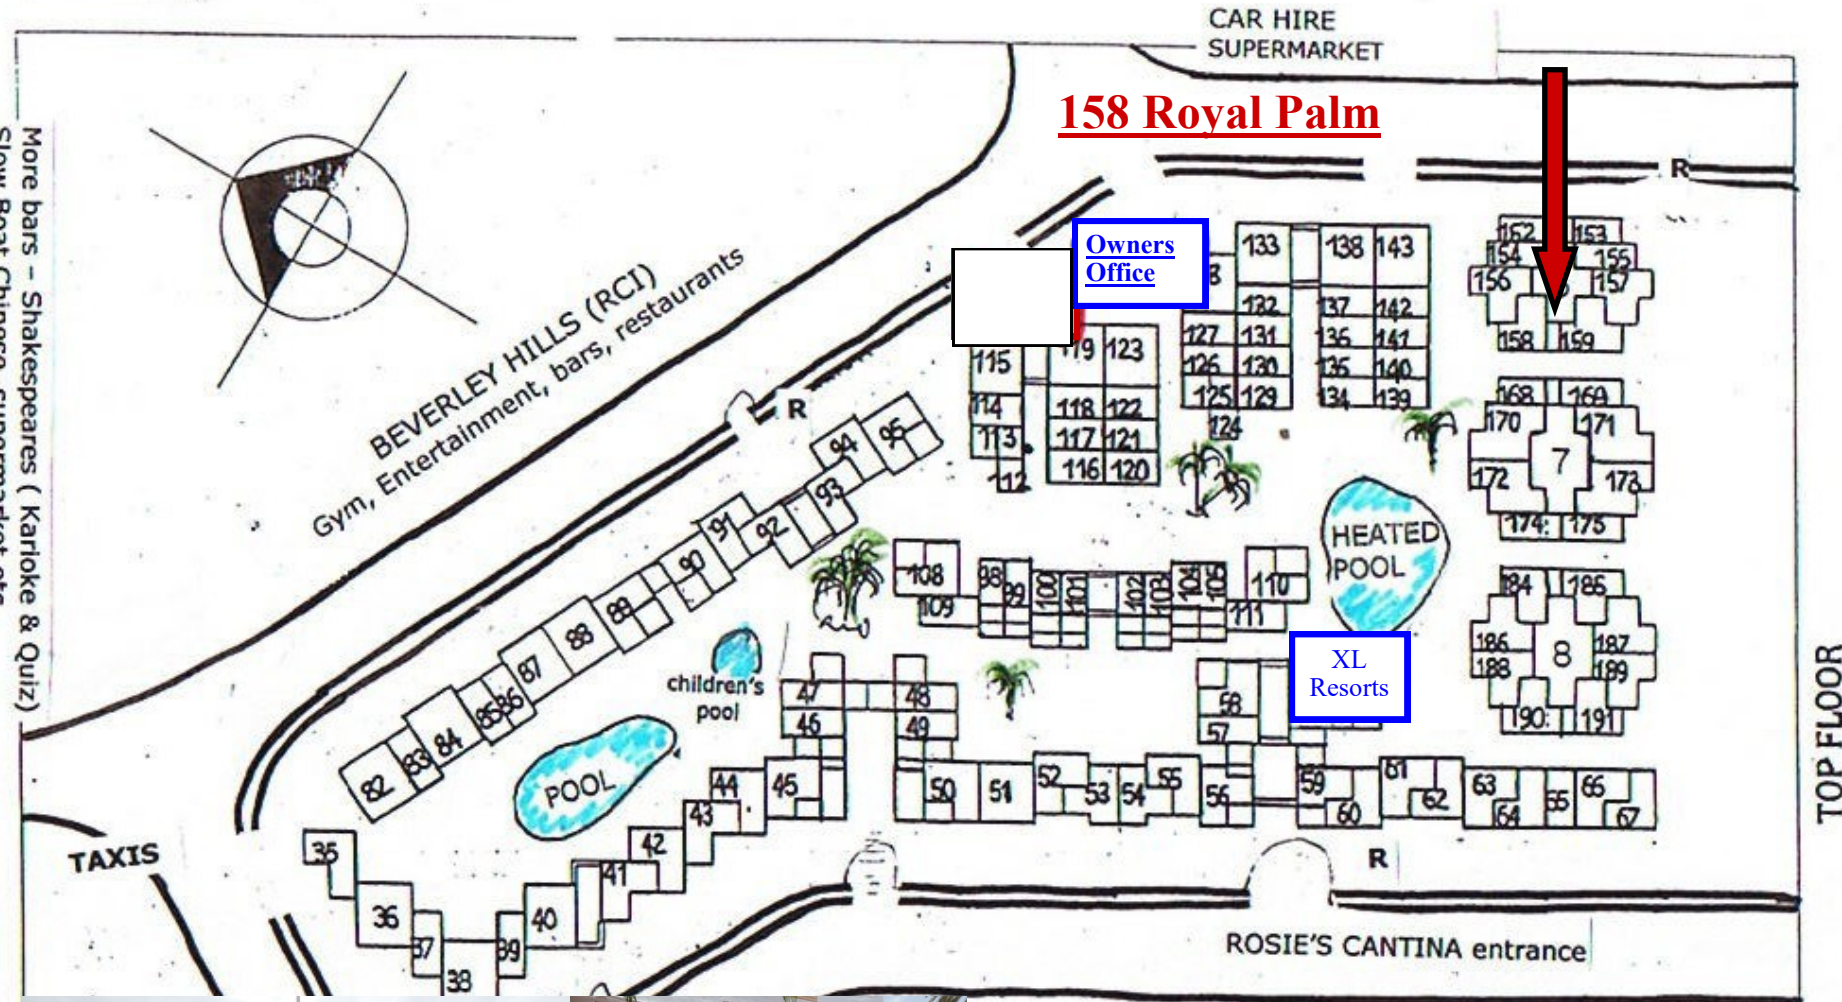

More bars - Shakespeares (Karaoke & Quiz)
Slow Boat Chinese, supermarket etc

Aptos. Royal Palm.
Calle Santa Rosa No 1, Oasis del Sur, Los Cristianos. 38650.