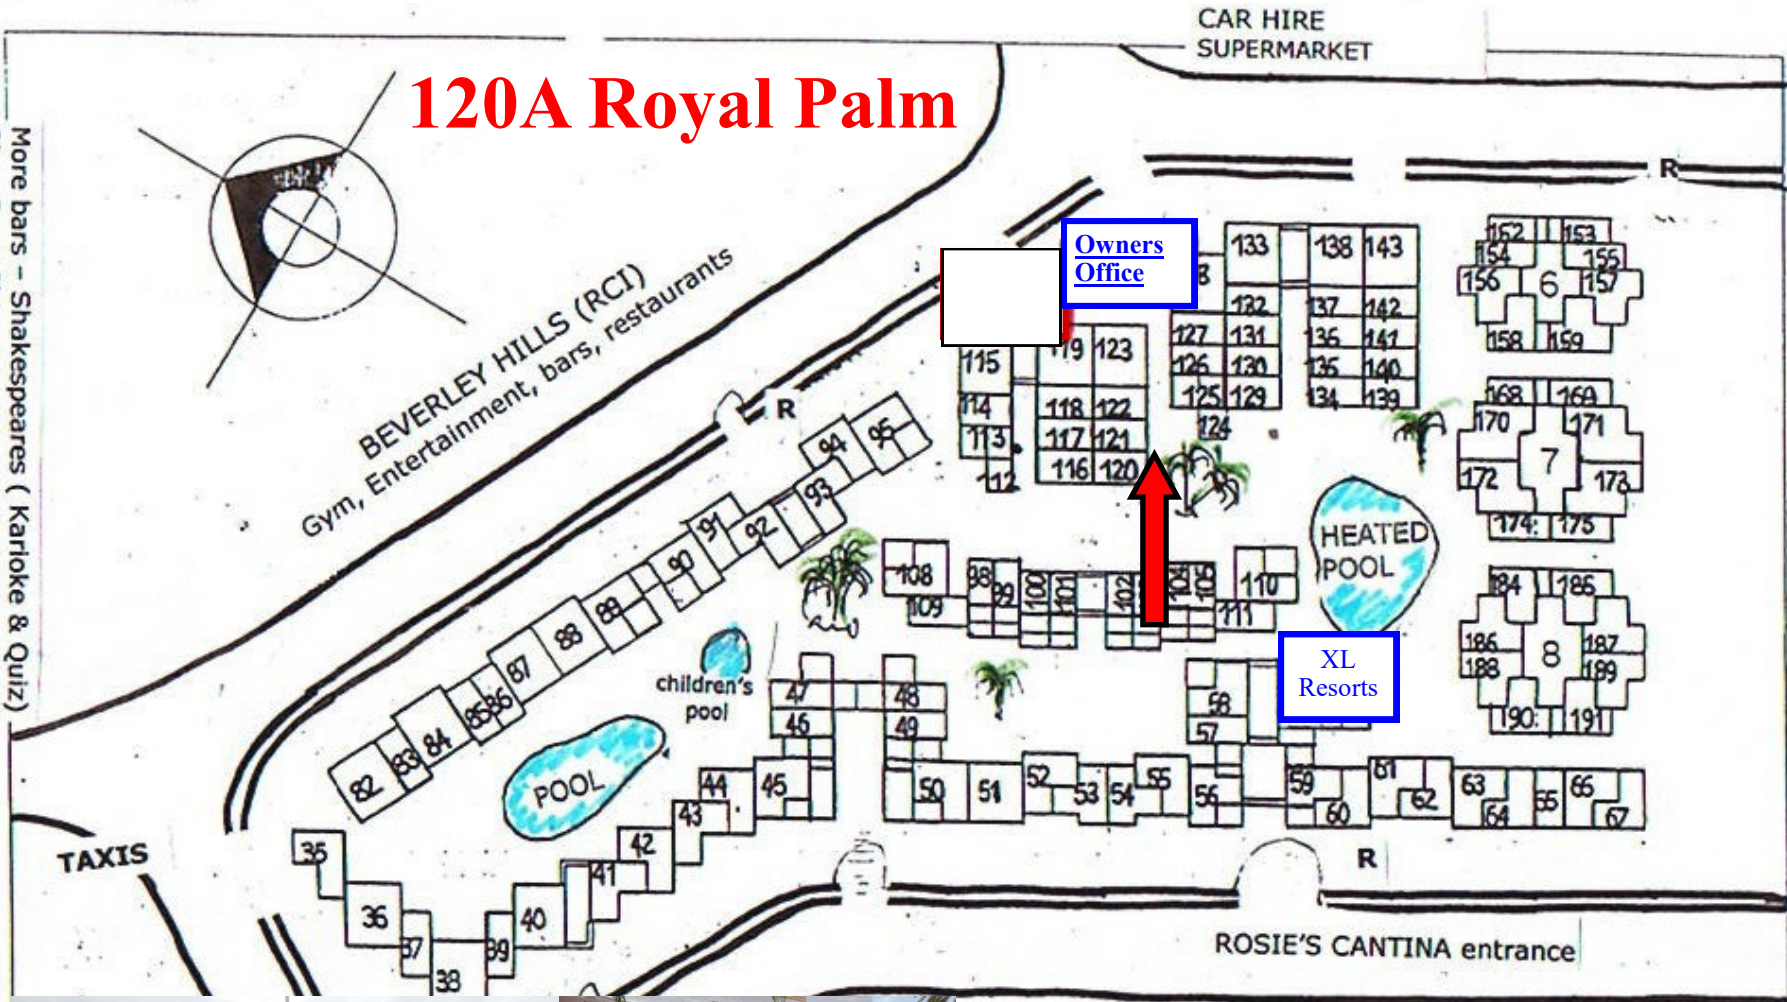

120A Royal Palm

More bars - Shakespeares (Karaoke & Quiz)
Slow Boat Chinese, supermarket etc

TOP FLOOR

Aptos. Royal Palm.
Calle Santa Rosa No 1, Oasis del Sur, Los Cristianos. 38650.